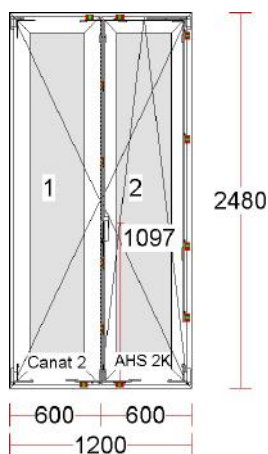

Uw:	1.10 W/m <sup>2</sup> K	Sw:	0.18 W/m <sup>2</sup> K	Rw(C,Ctr):	33(-1;-6)	R. Aer:	4	R. Apa:	6A	R. Vant:	C2/B2
Suprafata:	1,24 mp	Greutate:	57,48 kg	Perimetru:	5,94 ml	Total:		216.45			

Aceasta oferta este valabila 10 zile.

Vitrare

2	40mm, 4S/Tp14/F4/Tp14/XN4 Arg.90%	Lmm * Hmm	440 * 597
3	40mm, 4S/Tp14/F4/Tp14/XN4 Arg.90%	Lmm * Hmm	440 * 617
4	40mm, 4S/Tp14/F4/Tp14/XN4 Arg.90%	Lmm * Hmm	440 * 1642
1	40mm, 4S/Tp14/F4/Tp14/XN4 Arg.90%	Lmm * Hmm	440 * 1662
Ug: 0.60 W/m <sup>2</sup> K   Ψ: 0.04 W/mK   TL: 55.00 %   Sg: 0.36			

Accesorii

Maner tip scoica Inox (0mm)	1	buc	5.86
-----------------------------	---	-----	------

Uw:	1.02 W/m <sup>2</sup> K	Sw:	0.22 W/m <sup>2</sup> K	Rw(C,Ctr):	32(-1;-6)	R. Aer:	4	R. Apa:	6A	R. Vant:	C2/B2
Suprafata:	2,98 mp	Greutate:	122,35 kg	Perimetru:	7,36 ml	Total:		465.06			

Uw:	1.04 W/m <sup>2</sup> K	Sw:	0.19 W/m <sup>2</sup> K	Rw(C,Ctr):	32(-1;-6)	R. Aer:	4	R. Apa:	6A	R. Vant:	C2/B2
Suprafata:	2,98 mp	Greutate:	129,64 kg	Perimetru:	7,36 ml	Total:		427.77			

Aceasta oferta este valabila 10 zile.