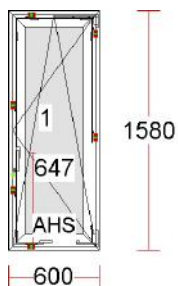

Vitrare	1,2	40mm, 4S/Tp14/F4/Tp14/XN4 Arg.90%	Lmm * Hmm	440 * 1386
Ug:	0.60 W/m <sup>2</sup> K	Ψ: 0.04 W/mK	TL: 55.00 %	Sg: 0.36
Uw:	1.02 W/m <sup>2</sup> K	Sw: 0.21 W/m <sup>2</sup> K	Rw(C,Ctr): 33(-1;-6)	R. Aer: 4
Suprafata:	1,88 mp	Greutate: 80,88 kg	Perimetru: 5,54 ml	R. Apa:9A
				R. Vant: C2/B2
				Total: 273.56

Vitrare	1,2	40mm, 4S/Tp14/F4/Tp14/XN4 Arg.90%	Lmm * Hmm	440 * 1396
Ug:	0.60 W/m <sup>2</sup> K	Ψ: 0.04 W/mK	TL: 55.00 %	Sg: 0.36

Uw:	1.02 W/m <sup>2</sup> K	Sw:	0.21 W/m <sup>2</sup> K	Rw(C,Ctr):	33(-1;-6)	R. Aer:	4	R. Apa:	9A	R. Vant:	C2/B2
Suprafata:	1,90 mp	Greutate:	81,30 kg	Perimetru:	5,56 ml	Total:		274.56			

Vitrare	1	40mm, 4S/Tp14/F4/Tp14/XN4 Arg.90%	Lmm * Hmm	416 * 1396
Ug:	0.60 W/m <sup>2</sup> K	Ψ: 0.04 W/mK	TL: 55.00 %	Sg: 0.36

Uw:	1.04 W/m <sup>2</sup> K	Sw:	0.20 W/m <sup>2</sup> K	Rw(C,Ctr):	33(-1;-6)	R. Aer:	4	R. Apa:	9A	R. Vant:	C5/B5
Suprafata:	0,95 mp	Greutate:	42,98 kg	Perimetru:	4,36 ml	Total:		151.84			