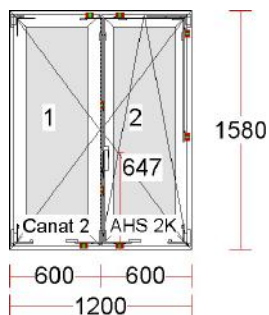

Poziția	Cant.	Preț EUR	Total EUR

Vedere Interioara

Deschidere Interioara

Fereastră 4 Dormitor copil	1	274.56	274,56
Serie:	ADF Premium 76mm	Uf: 1.30 W/m²K	
Culoare INT:	Alb		
Culoare EXT:	Alb		
Toc:	250148	Toc Renovare 115/ Aripa 60mm - clasa A	
Otel Toc:	105011.073	R 30*20*1.5mm	
Cercevea:	251226	Cercevea Arcuita 80mm - clasa A	
Otel CCV.:	455230.073	G 35*28*1.5mm	
Stulp:	256030	Stulp 62mm	
Bagheta:	Design		
Garnitura:	Gri		
Marcă Fer:	Maco MM Alb		
Set Fero.:	Canat 2, AHS 2K		
Maner:	MF_H_01 Alb		
Montaj:	Fara montaj + G.M.		
Drenaj:	Picuratori in exterior		

Vitrare	1,2	40mm, 4S/Tp14/F4/Tp14/XN4 Arg.90%	Lmm * Hmm	440 * 1396
Ug:	0.60 W/m²K	| Ψ: 0.04 W/mK	| TL: 55.00 %	| Sg: 0.36

Uw:	1.02 W/m²K	Sw:	0.21 W/m²K	Rw(C,Ctr):	33(-1;-6)	R. Aer:	4	R. Apa:	9A	R. Vant:	C2/B2
Suprafata:	1,90 mp	Greutate:	81,30 kg	Perimetru:	5,56 ml	Total:		274.56