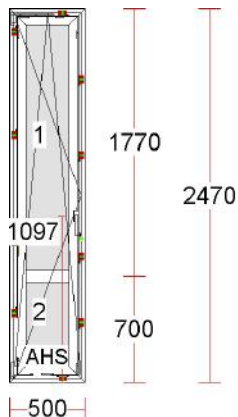

Vitrare	1,2	40mm, 4S/Tp14/F4/Tp14/XN4 Arg.90%	Lmm * Hmm	440 * 1396
Ug:	0.60 W/m <sup>2</sup> K	Ψ: 0.04 W/mK	TL: 55.00 %	Sg: 0.36

Uw:	1.02 W/m <sup>2</sup> K	Sw:	0.21 W/m <sup>2</sup> K	Rw(C,Ctr):	33(-1;-6)	R. Aer:	4	R. Apa:	9A	R. Vant:	C2/B2
Suprafata:	1,90 mp	Greutate:	81,30 kg	Perimetru:	5,56 ml	Total:		274.56			

Vitrare	1	40mm, 4S/Tp14/F4/Tp14/XN4 Arg.90%	Lmm * Hmm	416 * 1396
Ug:	0.60 W/m <sup>2</sup> K	Ψ: 0.04 W/mK	TL: 55.00 %	Sg: 0.36

Uw:	1.04 W/m <sup>2</sup> K	Sw:	0.20 W/m <sup>2</sup> K	Rw(C,Ctr):	33(-1;-6)	R. Aer:	4	R. Apa:	9A	R. Vant:	C5/B5
Suprafata:	0,95 mp	Greutate:	42,98 kg	Perimetru:	4,36 ml	Total:		151.84			

Uw:	1.10 W/m <sup>2</sup> K	Sw:	0.18 W/m <sup>2</sup> K	Rw(C,Ctr):	33(-1;-6)	R. Aer:	4	R. Apa:	6A	R. Vant:	C2/B2
Suprafata:	1,24 mp	Greutate:	57,48 kg	Perimetru:	5,94 ml	Total:		216.45			

Aceasta oferta este valabila 10 zile.