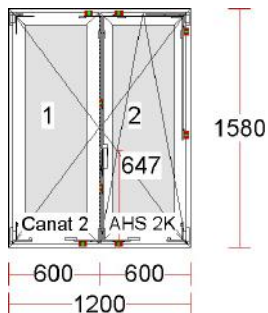

Poziția	Cant.	Preț EUR	Total EUR

Vedere Interioara

Deschidere Interioara

Fereastră 2 Bucatarie	1	274.56	274,56
Serie:	ADF Premium 76mm	Uf: 1.30 W/m²K	
Culoare INT:	Alb		
Culoare EXT:	Alb		
Toc:	250148	Toc Renovare 115/ Aripa 60mm - clasa A	
Otel Toc:	105011.073	R 30*20*1.5mm	
Cercevea:	251226	Cercevea Arcuita 80mm - clasa A	
Otel CCV.:	455230.073	G 35*28*1.5mm	
Stulp:	256030	Stulp 62mm	
Bagheta:	Design		
Garnitura:	Gri		
Marcă Fer:	Maco MM Alb		
Set Fero.:	Canat 2, AHS 2K		
Maner:	MF_H_01 Alb		
Montaj:	Fara montaj + G.M.		
Drenaj:	Picuratori in exterior		

Vitrare	1,2	40mm, 4S/Tp14/F4/Tp14/XN4 Arg.90%	Lmm * Hmm	440 * 1396
Ug:	0.60 W/m²K	Ψ: 0.04 W/mK	TL: 55.00 %	Sg: 0.36

Uw:	1.02 W/m²K	Sw:	0.21 W/m²K	Rw(C,Ctr):	33(-1;-6)	R. Aer:	4	R. Apa:	9A	R. Vant:	C2/B2
Suprafata:	1,90 mp	Greutate:	81,30 kg	Perimetru:	5,56 ml	Total:		274.56