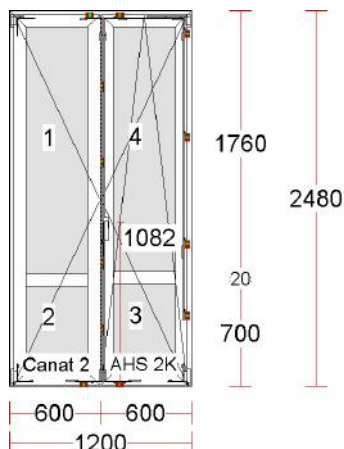

Poziția	Cant.	Preț EUR	Total EUR

Vedere Interioara

Deschidere Interioara

UșăBalcon 6	1	459.20	459,20
Serie:	ADF Premium 76mm	Uf: 1.30 W/m²K	
Culoare INT:	Alb		
Culoare EXT:	Alb		
Toc:	250148	Toc Renovare 115/ Aripa 60mm - clasa A	
Otel Toc:	105011.073	R 30*20*1.5mm	
Cercevea:	251226	Cercevea Arcuita 80mm - clasa A	
Otel CCV.:	455230.073	G 35*28*1.5mm	
Montant:	252120	Montant 82mm	
Stulp:	256030	Stulp 62mm	
Bagheta:	Design		
Garnitura:	Gri		
Marcă Fer:	Maco MM Alb		
Set Fero.:	Canat 2, AHS 2K		
Maner:	MF_H_01 Alb		
Prag:	216325.043C	Prag Al. NEGRU SL76 20mm-complet	
Montaj:	Fara montaj + G.M.		
Drenaj:	Picuratori in exterior		

Vitrare

2	40mm, 4S/Tp14/F4/Tp14/XN4 Arg.90%	Lmm * Hmm	440 * 597
3	40mm, 4S/Tp14/F4/Tp14/XN4 Arg.90%	Lmm * Hmm	440 * 617
4	40mm, 4S/Tp14/F4/Tp14/XN4 Arg.90%	Lmm * Hmm	440 * 1642
1	40mm, 4S/Tp14/F4/Tp14/XN4 Arg.90%	Lmm * Hmm	440 * 1662
Ug: 0.60 W/m²K | Ψ: 0.04 W/mK | TL: 55.00 % | Sg: 0.36			

Accesorii

Maner tip scoica Inox (0mm)	1	buc	5.86

Uw:	1.02 W/m²K	Sw:	0.22 W/m²K	Rw(C,Ctr):	32(-1;-6)	R. Aer:	4	R. Apa:	6A	R. Vant:	C2/B2
Suprafata:	2,98 mp	Greutate:	122,35 kg	Perimetru:	7,36 ml	Total:		465.06