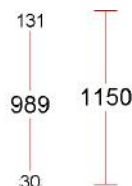

Deschidere Interioara

Fereastră 12	1	544.54	544,54
Serie:	ADF Premium 76mm	Uf: 1.30 W/m²K	
Culoare INT:	Mooreiche25		
Culoare EXT:	Mooreiche25		
Toc:	250220	Toc 68mm - clasa A	
Otel Toc:	455230.073	G 35*28*1.5mm	
Cercevea:	251226	Cercevea Arcuita 80mm - clasa A	
Otel CCV.:	455230.073	G 35*28*1.5mm	
Stulp:	256030	Stulp 62mm	
Bagheta:	Design		
Garnitura:	Negre		
Marcă Fer:	Maco MM Maro		
Set Fero.:	Canat 2, Arcada incompleta 2K		
Maner:	MF_H_01 Maro		
Montaj:	Fara montaj + G.M.		
Drenaj:	Picuratori in exterior		

Vitrare			
1	48mm, 4S/Tp18/F4/Tp18/XN4 Arg.90%, Spross Al 18mm, Decor F2	Lmm * Hmm	357 * 908
2	48mm, 4S/Tp18/F4/Tp18/XN4 Arg.90%, Spross Al 18mm, Decor F2	Lmm * Hmm	357 * 908
Ug: 0.50 W/m²K | Ψ: 0.04 W/mK | TL: 55.00 % | Sg: 0.36			

Profile suplimentare

1 x 1060 mm Sohlbank H=30mm L=27mm ,

Sprosuri culoare Mooreiche25

Uw:	1.06 W/m²K	Sw:	0.17 W/m²K	Rw(C,Ctr):	33(-1;-6)	R. Aer:	4	R. Apa:	9A	R. Vant:	C2/B2
Suprafata:	1,17 mp	Greutate:	54,39 kg	Perimetru:	4,42 ml	Total:		544.54			

Aceasta oferta este valabila 10 zile.

Data curenta: 1/23/2019

Pag. 7 din 8

DuraTherm

Durability & Thermal efficiency • Warm Edge system