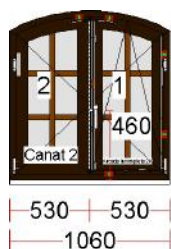

Poziția	Cant.	Preț EUR	Total EUR

Vedere Interioara