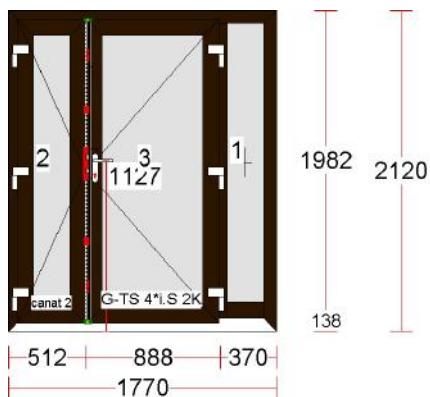

Poziția	Cant.	Preț EUR	Total EUR

Vedere Interioara

Deschidere Interioara

Ușă 13	1	908.64	908,64
Serie:	ADF Premium 76mm	Uf: 1.30 W/m²K	
Culoare INT:	Mooreiche25		
Culoare EXT:	Mooreiche25		
Toc:	250234	Toc 85mm	
Otel Toc:	455235.074	R 35*28*2mm	
Cercevea:	251236	Cercevea Arcuita 104mm - clasa A	
Otel CCV.:	455030.074	G 40*52*2mm	
Montant:	252120,	Montant 82mm	
	B251040	Bandou 106mm pt. cercevea	
Stulp:	256030	Stulp 62mm	
Bagheta:	Design		
Garnitura:	Negre		
Marcă Fer:	Maco G-TS 4*i.S Maro		
Set Fero.:	canat 2, G-TS 4*i.S 2K		
Balama usa:	86074000712	Balama SMW-SIKU 3D Maro SL	6 buc
Maner:	MU_G_11 Maro Defender		
Prag:	250234	Toc 85mm + Protectie Aluminiu	
Montaj:	Fara montaj + G.M.		
Drenaj:	Picuratori in exterior		

Vitrare		Lmm * Hmm	694 * 1828
3	40mm, XN4/Tp14/Herra2/Tp14/XN4 Arg.90%	Lmm * Hmm	274 * 1874
1	40mm, XN4/Tp14/Herra2/Tp14/XN4 Arg.90%	Lmm * Hmm	274 * 1828
2	40mm, XN4/Tp14/Herra2/Tp14/XN4 Arg.90%		
Ug: 0.60 W/m²K | Ψ: 0.04 W/mK | TL: 35.00 % | Sg: 0.54			

Accesorii			
Plasa insecte fereastra cu balamale, Nussbaum (1329x2005mm)	1	buc	25.26
La Pui Herra 2 271-B sticla sablata si model transparent			
La usa mare Herra2 133-B sticla sablata si model transparent			

Uw:	1.03 W/m²K	Sw:	0.30 W/m²K	Rw(C,Ctr):	31(-1;-6)	R. Aer:	4	R. Apa:	4A	R. Vant:	C2/B2
Suprafata:	3,75 mp	Greutate:	153,94 kg	Perimetru:	7,78 ml	Total:		933.90			

Uw total:	0.93 W/m²K	Sw total:	0.24 W/m²K	Total Tamplarie:	4,432,28
SuprafataTotala:	21,32 mp	Perimetru Total:	63,70 ml	Total Montaj Tamplarie:	
GreutateTotala:	806,88 kg	(13 buc.)		Total Accesorii:	122,32
				Total Montaj Accesorii:	
				Total calculație:	4,554,60
				Rabat:	22.00 %
				Total cu Rabat:	3552.59
				TVA (19%):	674,99
				Total Plată:	4,227,58 EUR

Aceasta oferta este valabila 10 zile.

Data curenta: 1/23/2019

Pag. 8 din 8

DuraTherm

Durability & Thermal efficiency • Warm Edge system