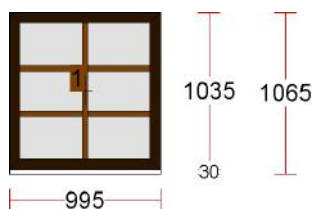

Uw:	0.89 W/m ² K	Sw:	0.24 W/m ² K	Rw(C,Ctr):	33(-1;-6)	R. Aer:	4	R. Apa:	9A	R. Vant:	C5/B5
Suprafata:	2,15 mp	Greutate:	78,53 kg	Perimetru:	5,86 ml			Total:			381.83

Aceasta oferta este valabila 10 zile.

Poziția		Cant.	Preț EUR	Total EUR
	Fereastră 4	1	200.18	200,18
	Serie:	ADF Premium 76mm	Uf: 1.30 W/m ² K	
	Culoare INT:	Mooreiche25		
	Culoare EXT:	Mooreiche25		
	Toc:	250220	Toc 68mm - clasa A	
	Otel Toc:	455230.073	G 35*28*1.5mm	
	Bagheta:	Design		
	Garnitura:	Negre		
	Montaj:	Fara montaj + G.M.		
	Drenaj:	Picuratori in exterior		

Vedere Interioara

Vitrare	1	48mm, 4S/Tp18/F4/Tp18/XN4 Arg.90%, Spross Al 18mm, Decor F2	Lmm * Hmm	1084 * 1314
Ug:	0.50 W/m ² K	Ψ: 0.04 W/mK	TL: 55.00 %	Sg: 0.36

Profile suplimentare

1 x 1190 mm Sohlbank H=30mm L=27mm ,

Uw:	0.77 W/m ² K	Sw:	0.28 W/m ² K	Rw(C,Ctr):	33(-1;-6)	R. Aer:	4	R. Apa:	9A	R. Vant:	C5/B5
Suprafata:	1,73 mp	Greutate:	56,99 kg	Perimetru:	5,28 ml	Total:		200.18			

Fereastră 5	1	153.07	153,07
Serie:	ADF Premium 76mm	Uf: 1.30 W/m ² K	
Culoare INT:	Mooreiche25		
Culoare EXT:	Mooreiche25		
Toc:	250220	Toc 68mm - clasa A	
Otel Toc:	455230.073	G 35*28*1.5mm	
Bagheta:	Design		
Garnitura:	Negre		
Montaj:	Fara montaj + G.M.		
Drenaj:	Picuratori in exterior		