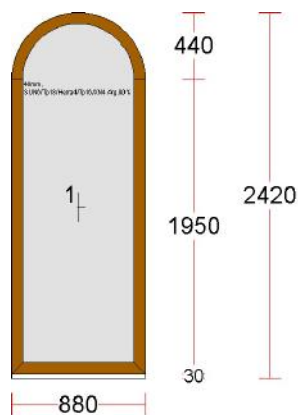

Poziția	Cant.	Preț EUR	Total EUR