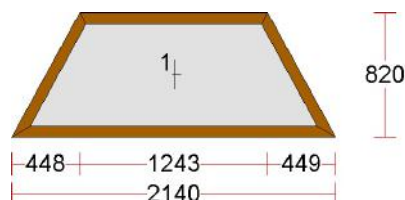

Vedere Interioara

Vitrare	1	48mm, SUN6/Tp18/Herra4/Tp16/XN4 Arg.90%	Lmm * Hmm	772 * 2282
Ug:	0.50 W/m ² K	Ψ: 0.04 W/mK	TL: 35.00 %	Sg: 0.35

Profile suplimentare

1 x 880 mm Sohlbank H=30mm L=45mm ,

La fereastra 12 geam model sablat cu parte pictata, cod SD 48

Uw:	0.71 W/m ² K	Sw:	0.27 W/m ² K	Rw(C, Ctr):	35(-3;-5)	R. Aer:	4	R. Apa:	9A	R. Vant:	C5/B5
Suprafata:	2,05 mp	Greutate:	83,93 kg	Perimetru:	6,60 ml	Total:		546.51			

Fereastră 13	1	209.12	209,12
Serie:	ADF Design 82mm MD	Uf: 1.00 W/m ² K	
Culoare INT:	Golden Oak51		
Culoare EXT:	Golden Oak51		
Toc:	HP9220	Toc Design 73mm - clasa A	
Otel Toc:	SR302620.07	R 30*26*2mm	
Bagheta:	Design toc		
Garnitura:	Negre		
Montaj:	Fara montaj + G.M.		
Drenaj:	Picuratori in exterior		