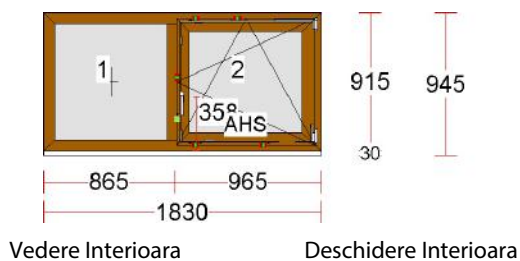

Poziția	Cant.	Preț EUR	Total EUR

Fereastră 2	1	270.16	270,16
Serie:	ADF Design 82mm MD	Uf: 1.00 W/m²K	
Culoare INT:	Golden Oak51		
Culoare EXT:	Golden Oak51		
Toc:	HP9220	Toc Design 73mm - clasa A	
Otel Toc:	SR302620.07	R 30*26*2mm	
Cercevea:	HP8920	Cercevea Arcuita 85mm - clasa A	
Otel CCV.:	VS8050.074	G 35*26*2mm	
Montant:	HP9420	Montant Arcuit 96mm pt. toc	
Bagheta:	Design toc		
Garnitura:	Negre		
Marcă Fer:	Maco MM Bronze		
Set Fero.:	AHS		
Maner:	MF_H_01 Bronze		
Montaj:	Fara montaj + G.M.		
Drenaj:	Picuratori in exterior		

Vitrare			
2	48mm, SUN6/Tp18/F4/Tp16/XN4 Arg.90%	Lmm * Hmm	782 * 707
1	48mm, SUN6/Tp18/F4/Tp16/XN4 Arg.90%	Lmm * Hmm	782 * 807
Ug: 0.50 W/m²K | Ψ: 0.04 W/mK | TL: 65.00 % | Sg: 0.35			

Accesorii			
Plasa insecte fereastră cu balamale, Golden Oak (899x824mm)	1 buc		12.45

Profile suplimentare
1 x 1830 mm Sohlbank H=30mm L=45mm ,

Uw:	0.81 W/m²K	Sw:	0.22 W/m²K	Rw(C,Ctr):	35(-3;-5)	R. Aer:	4	R. Apa:	9A	R. Vant:	C5/B5
Suprafata:	1,73 mp	Greutate:	73,03 kg	Perimetru:	5,55 ml	Total:		282.61