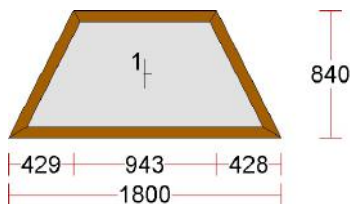

Poziția	Cant.	Preț EUR	Total EUR

Vedere Interioara

Fereastră 14	1	183.78	183,78
Serie:	ADF Design 82mm MD	Uf: 1.00 W/m²K	
Culoare INT:	Golden Oak51		
Culoare EXT:	Golden Oak51		
Toc:	HP9220	Toc Design 73mm - clasa A	
Otel Toc:	SR302620.07	R 30*26*2mm	
Bagheta:	Design toc		
Garnitura:	Negre		
Montaj:	Fara montaj + G.M.		
Drenaj:	Picuratori in exterior		

Vitrare	Lmm * Hmm	1624 * 732
1 48mm, SUN6/Tp18/F4/Tp16/XN4 Arg.90%		
Ug: 0.50 W/m²K | Ψ: 0.04 W/mK | TL: 65.00 % | Sg: 0.35		

Uw: 0.76 W/m²K	Sw: 0.25 W/m²K	Rw(C,Ctr): 35(-3;-5)	R. Aer: 4	R. Apa:9A	R. Vant: C5/B5
Suprafata: 1,15 mp	Greutate: 56,11 kg	Perimetru: 5,28 ml			Total: 183.78

Uw total: 0.77 W/m²K	Sw total: 0.24 W/m²K	Total Tamplarie:	3,588,14
SuprafataTotala: 20,76 mp	Perimetru Total: 73,74 ml	Total Montaj Tamplarie:	
GreutateTotala: 894,41 kg (14 buc.)			

Total Accesorii:	56,21
Total Montaj Accesorii:	
Total calculație:	3,644,35
Rabat:	22.00 %
Total cu Rabat:	2842.59
TVA (19%):	540,09
Total Plată:	3,382,68 EUR

Aceasta oferta este valabila 10 zile.

Data curenta: 1/17/2019

Pag. 8 din 8

DuraTherm

Durability & Thermal efficiency • Warm Edge system