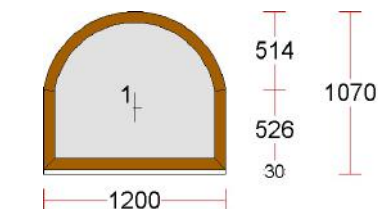

Vitrare			
2	48mm, SUN6/Tp18/F4/Tp16/XN4 Arg.90%	Lmm * Hmm	782 * 707
1	48mm, SUN6/Tp18/F4/Tp16/XN4 Arg.90%	Lmm * Hmm	782 * 807
Ug: 0.50 W/m ² K Ψ: 0.04 W/mK TL: 65.00 % Sg: 0.35			

Accesorii			
Plasa insecte fereastră cu balamale, Golden Oak (899x824mm)	1 buc		12.45

Profile suplimentare
1 x 1830 mm Sohlbank H=30mm L=45mm ,

Uw:	0.81 W/m ² K	Sw:	0.22 W/m ² K	Rw(C,Ctr):	35(-3;-5)	R. Aer:	4	R. Apa:	9A	R. Vant:	C5/B5
Suprafata:	1,73 mp	Greutate:	73,03 kg	Perimetru:	5,55 ml	Total:		282.61			